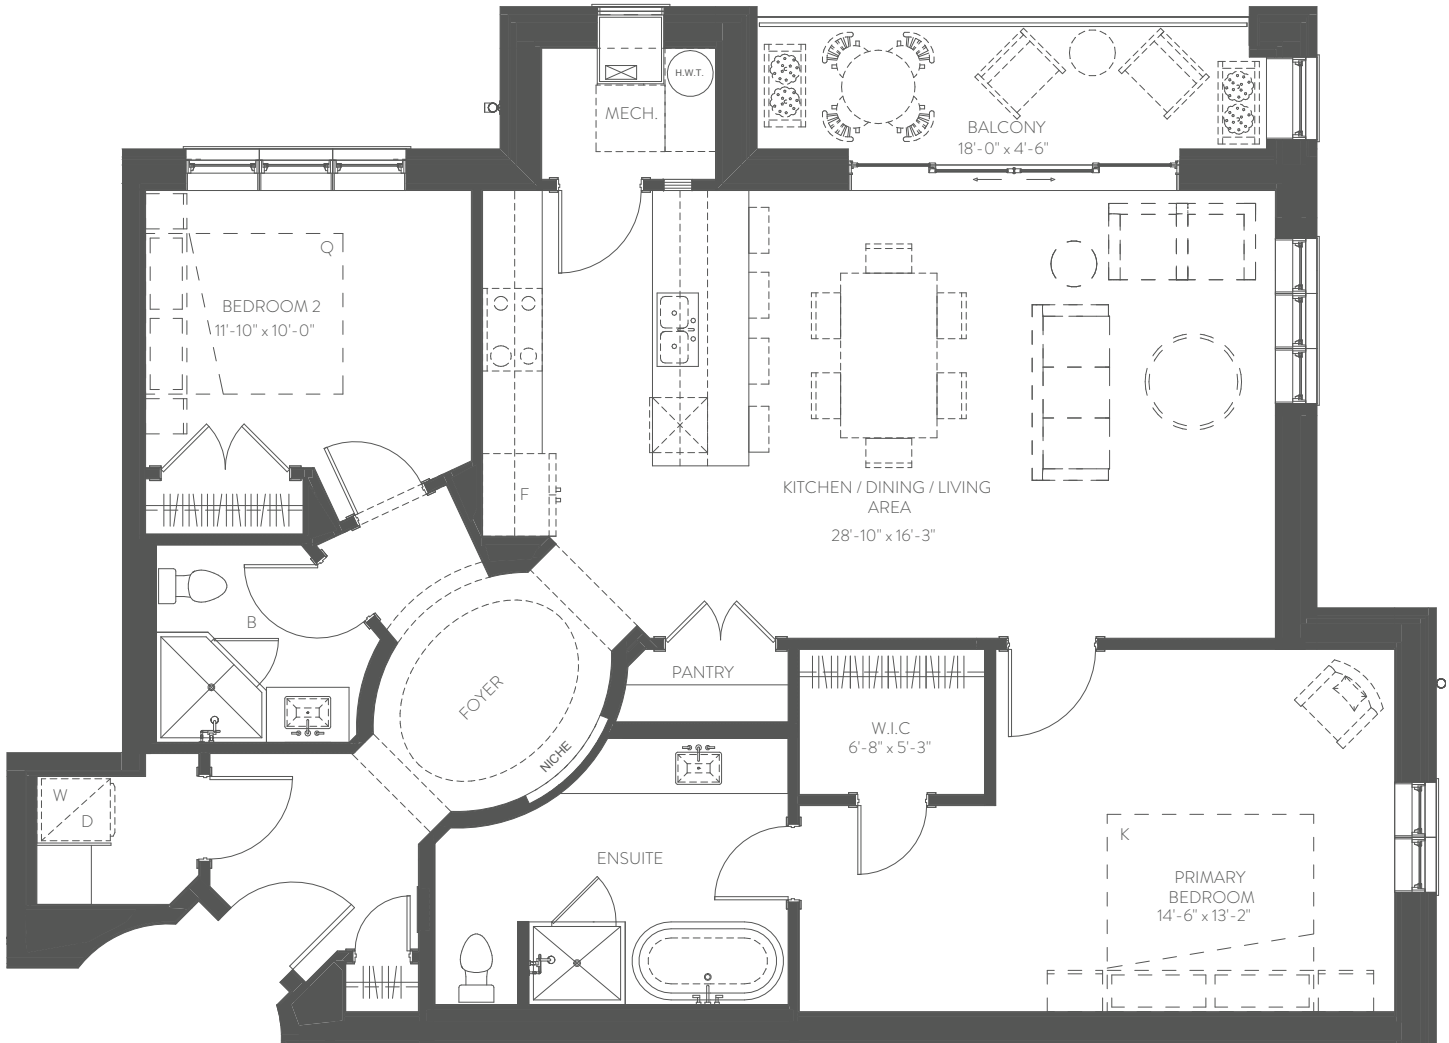

## VIONNET B

SUITE 101

SUITE AREA: 1,485 sq.ft.  
BALCONY AREA: 102 sq.ft.  
TOTAL AREA: 1,587 sq.ft.

COVETEUR.CA

INFO@NILINC.CA

V1 04.05.24